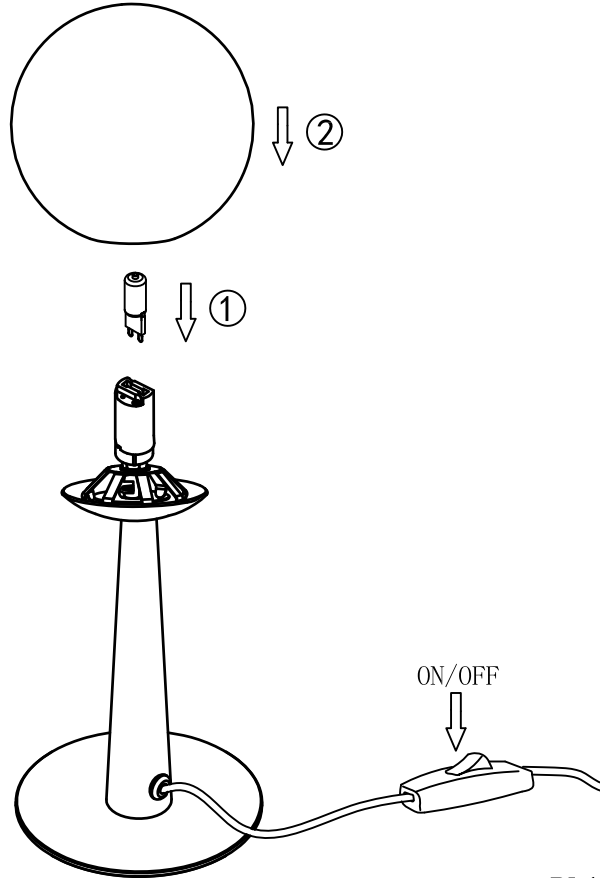

B

BLA95778

C

www.eglo.com

A5印制

 东莞东进照明有限公司		名称	2016-174C 单头台灯	
校对			货号	95778
绘图	贾胜斌		通用	95779
审核		版次	V:1.0	货号
批准		日期	16-04-27	